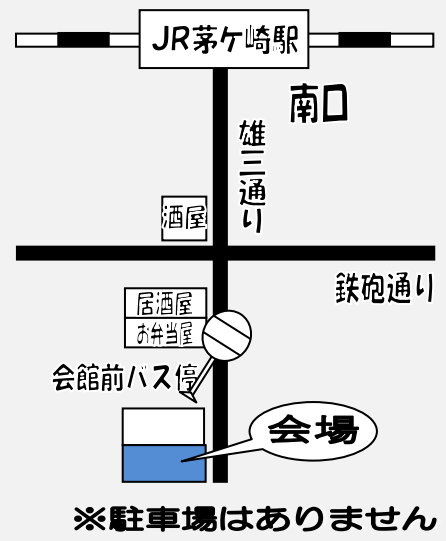

## 会場案内図

茅ヶ崎市東海岸南 1-1-4  
サンハイツ茅ヶ崎  
\* 雄三通り沿い「会館前バス停」すぐ  
(茅ヶ崎駅から徒歩約 10 分)

〈個別配送〉をご検討ください。  
当日加入できます。