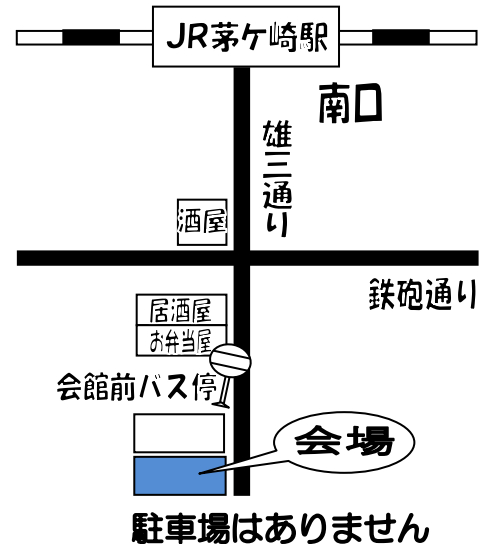

アンケート記入で1回抽選

販売予定品

牛乳・乳製品・豚肉・ハム
ウインナー・鶏卵・青果
調味料・菓子・飲料・缶詰
せつけん類

スクリューマカロニ & 温州みかんジュース

森のコーヒー(ドリップ) & 素精糖

会場案内図

茅ヶ崎市東海岸南1-1-4 サンハイツ茅ヶ崎
* 雄三通り沿い「会館前バス停」すぐ
(茅ヶ崎駅から徒歩約10分)

当日加入プレゼント 引換券 受付コーナーへお持ちください	来場プレゼント 引換券 受付コーナーへお持ちください
お名前	お名前